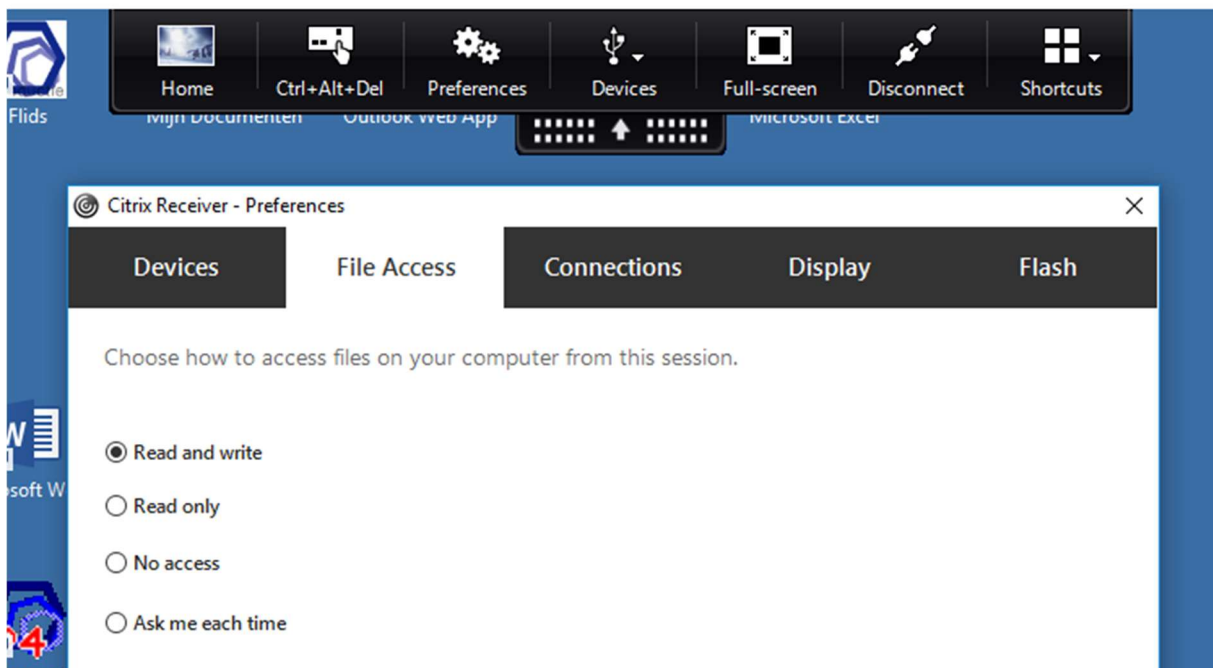

Druk vervolgens op Flanderijn Desktop en je Citrix sessie wordt geladen

Optioneel: Als je bestanden wilt uitwisselen tussen je computer en je Citrix sessie kan je dat inschakelen via Preferences > File Access en kies hier voor Read and write

op Viewer