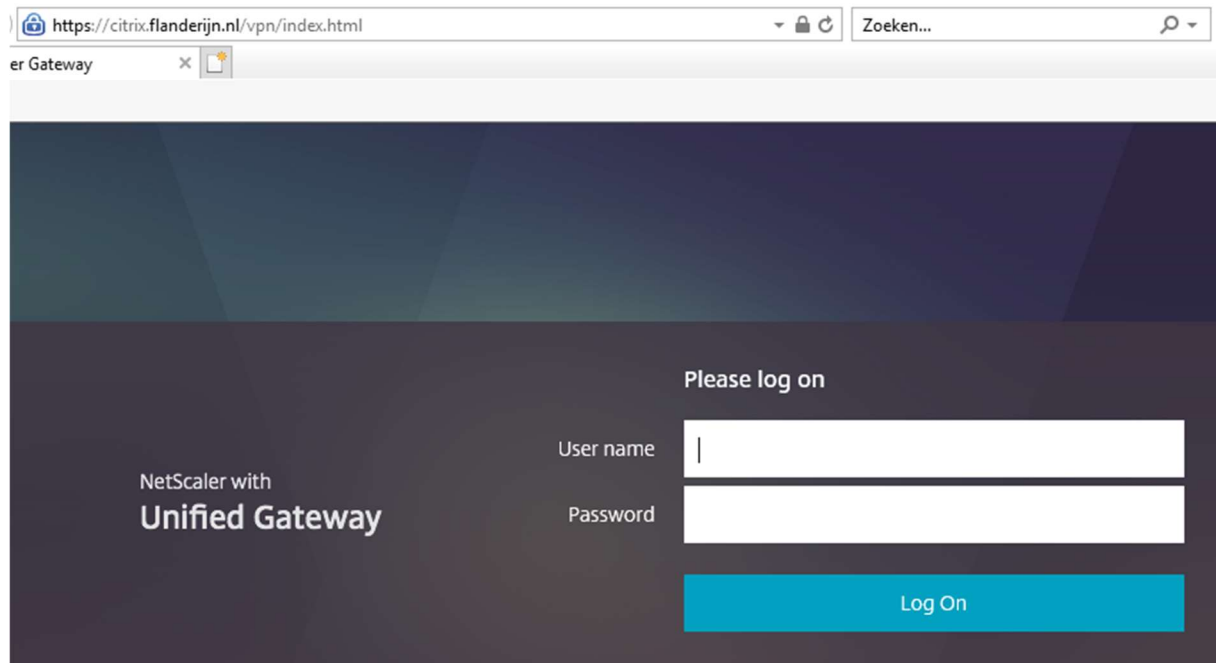

Compatible with

Windows 10, 8.1, 7, 2008R2, Thin PC as well as Windows Server

[Download Receiver for Windows](#)

(40.2 MB - .exe)

Open het gedownloadde exe bestand en druk op start

Zet het vinkje "I accept the license agreement" aan en druk op Install

Druk op Finish

Open een browser (bv Internet Explorer) en ga naar <https://citrix.flanderijn.nl>
Voer hier je gebruikersnaam en wachtwoord in

Je ontvangt nu een sms en voer deze in

Additional Information Required
Please type your response below.