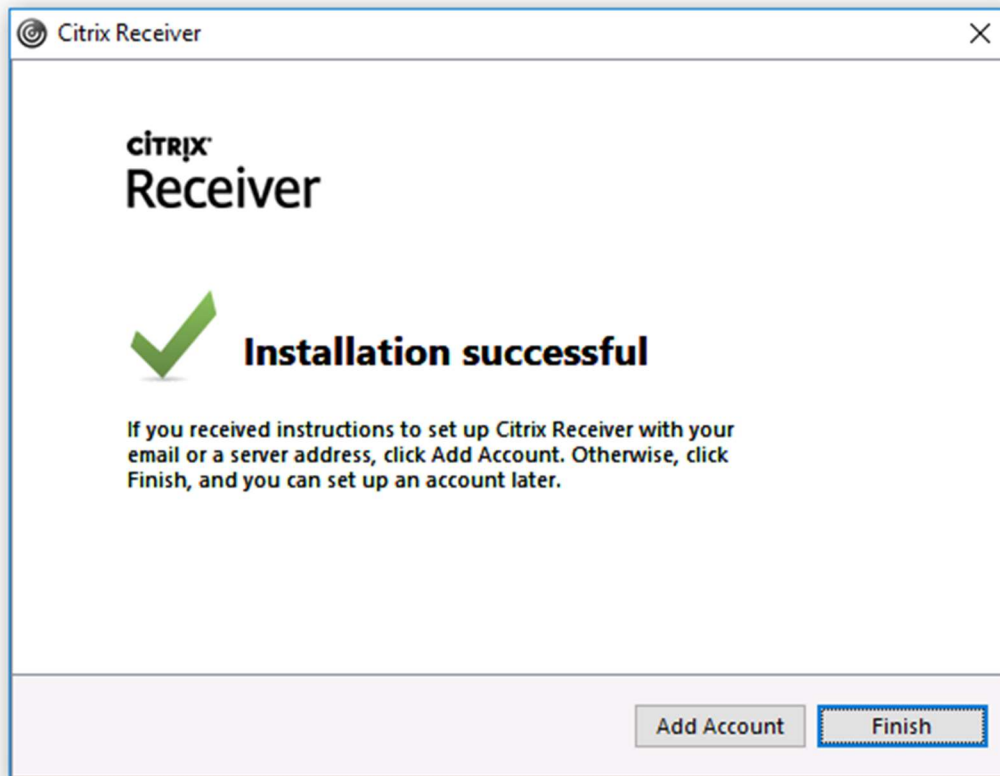

Compatible with

Windows 10, 8.1, 7, 2008R2, Thin PC as well as Windows Server

[Download Receiver for Windows](#)

(40.2 MB - .exe)

Open het gedownloadde exe bestand en druk op start

Zet het vinkje "I accept the license agreement" aan en druk op Install

Druk op Finish

Open een browser (bv Internet Explorer) en ga naar <https://citrix.flanderijn.nl>
Voer hier je gebruikersnaam en wachtwoord in

Je ontvangt nu een sms en voer deze in

Additional Information Required
Please type your response below.