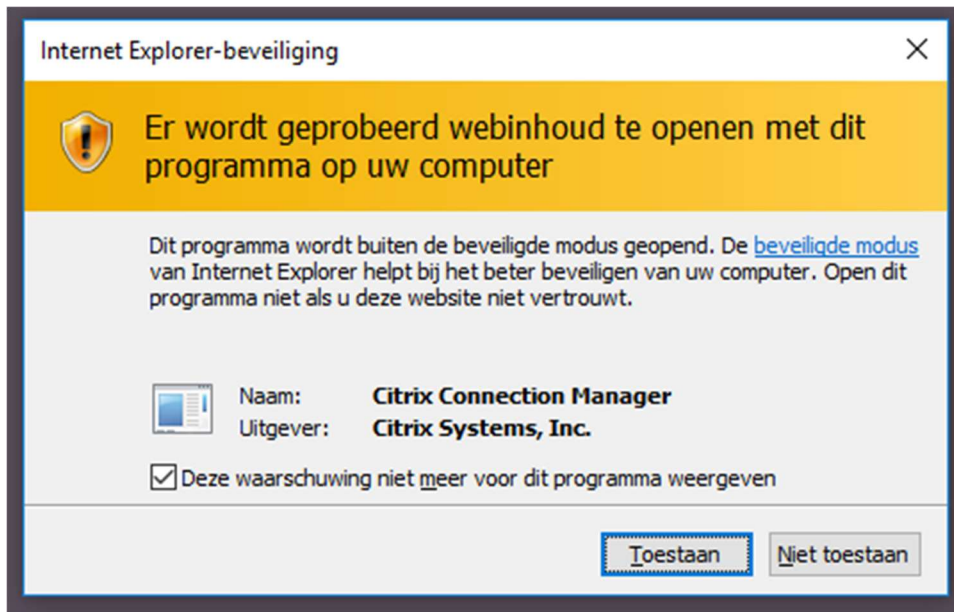

In het volgende scherm zet je het vinkje en druk je op de knop Toestaan