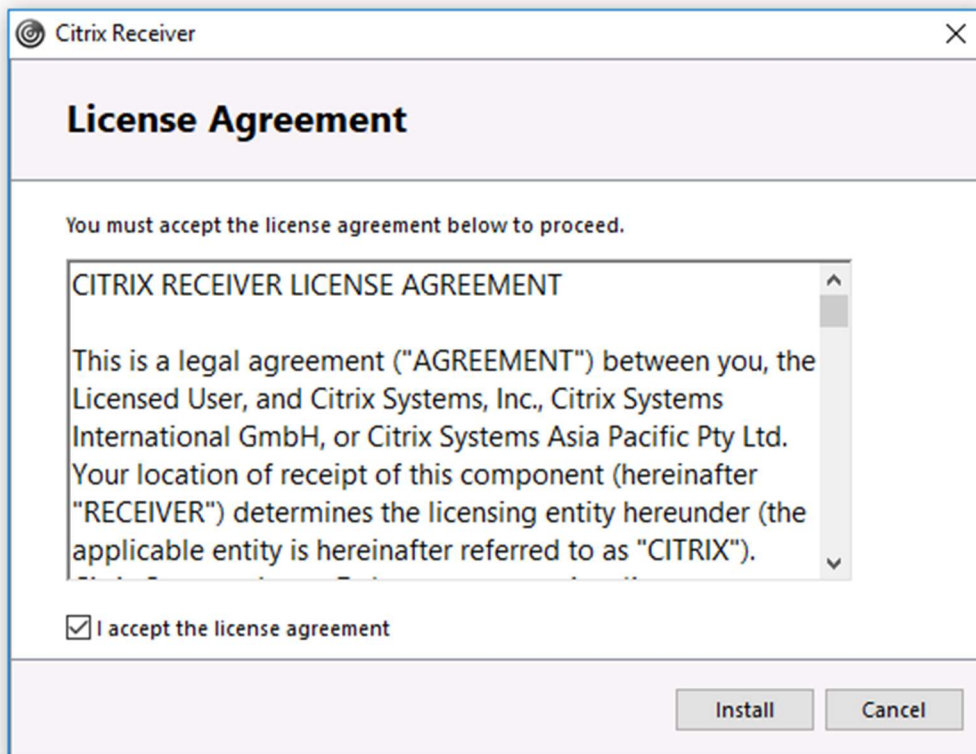

Compatible with

Windows 10, 8.1, 7, 2008R2, Thin PC as well as Windows Server

[Download Receiver for Windows](#)

(40.2 MB - .exe)

Open het gedownloadde exe bestand en druk op start

Zet het vinkje "I accept the license agreement" aan en druk op Install